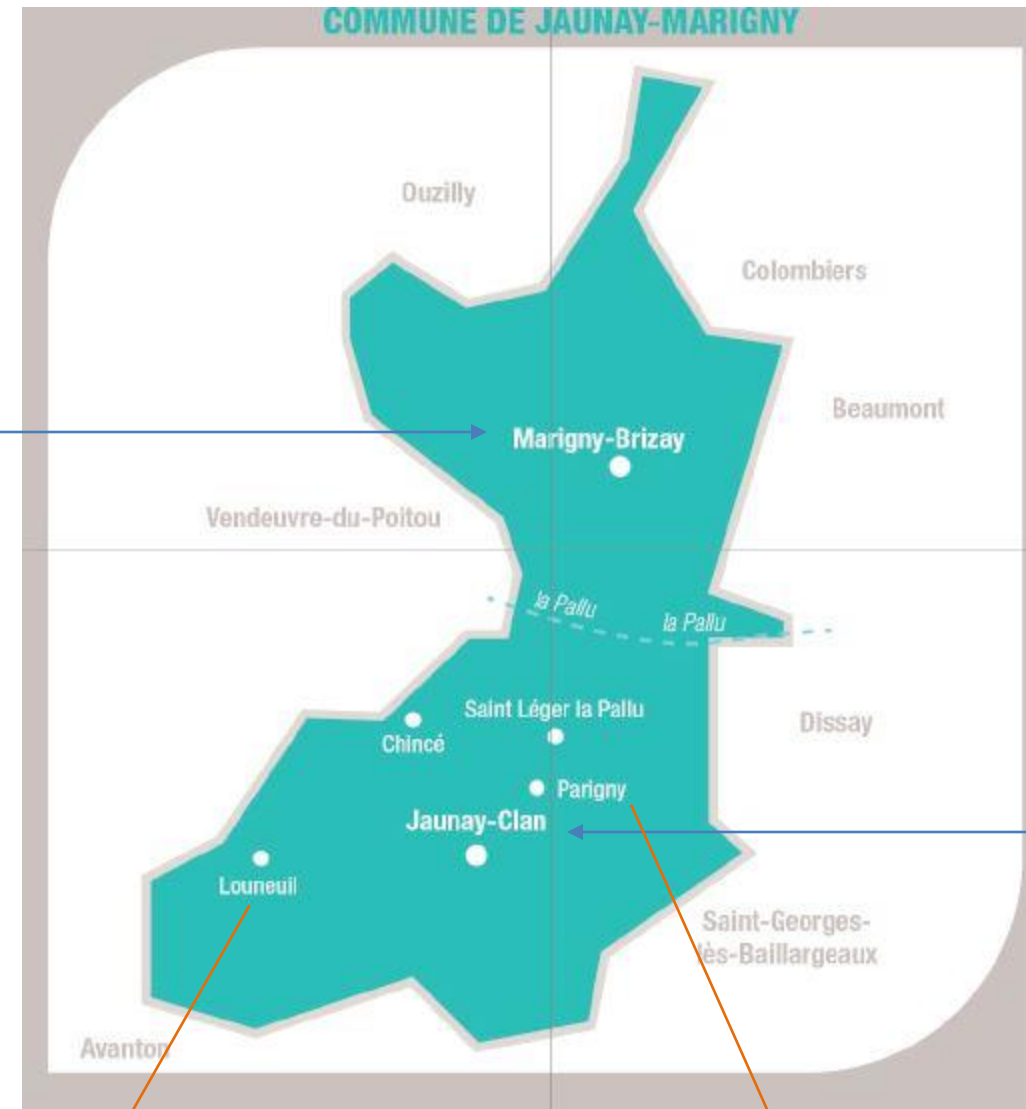

SALLES DE JAUNAY-MARIGNY

- ▶ Salles de Location
- ▶ Salles de Réunion
- ▶ Descriptif & Modalités

CARTOGRAPHIE

SALLES DE JAUNAY-MARIGNY

Place Élie Fournier :

- Salle des Fêtes
- Salle Polyvalente « La v'lot »

- Salle de la Tonnelle

- Salle associative de Parigny (provisoirement fermée)

- Maison des Arts

- Complexe Agora

- Salle Maxime MIT

L'AGORA

AVENUE GÉRARD GIRAULT - JAUNAY-CLAN 86130 JAUNAY-MARIGNY

VUE D'ENSEMBLE

ACCÈS

À 5mns du Futuroscope et des grands axes, la salle Agora est idéalement située pour être accessible rapidement.

✓ Voiture

Sortie N°28 - Autoroute A10

✓ Train

Gare TGV Futuroscope à 5 mns

Gare TGV Poitiers à 15mns