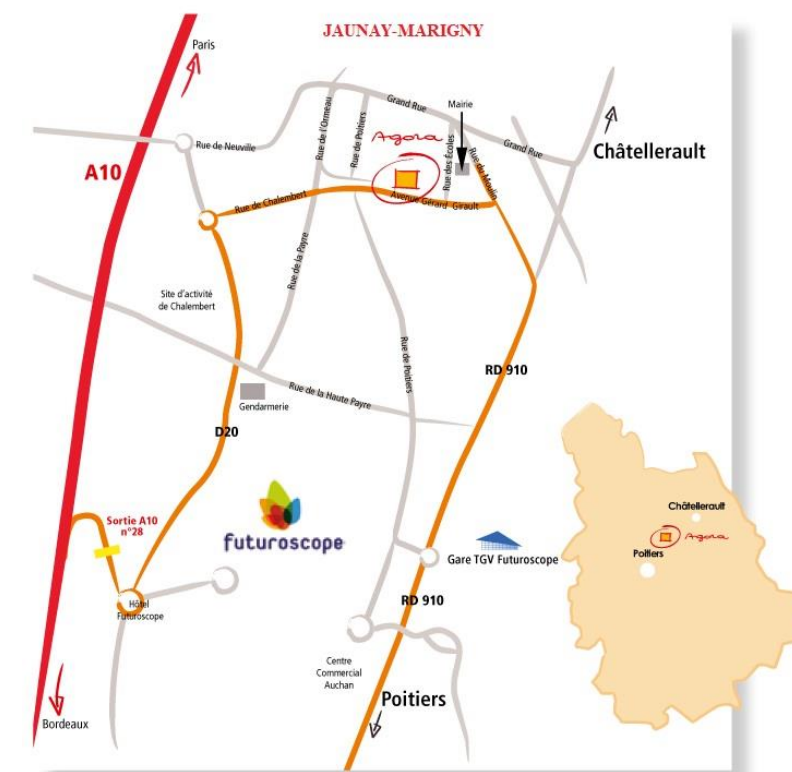

ACCÈS

À 5mns du Futuroscope et des grands axes, la salle Agora est idéalement située pour être accessible rapidement.

✓ Voiture

Sortie N°28 - Autoroute A10

✓ Train

Gare TGV Futuroscope à 5 mns

Gare TGV Poitiers à 15mns

✓ Avion

Aéroport Poitiers-Biard à 15 mns

✓ Bus

Ligne 21 (Compagnie Vitalis)

Arrêt « Paul Eluard »

✓ Coordonnées GPS

Latitude : 46°40'53.62"N

Longitude: 0°22'29.34"E

HORAIRES

8H-5H

Le lendemain matin

L'AGORA - GRANDE SALLE

AVENUE GÉRARD GIRAULT - JAUNAY-CLAN 86130 JAUNAY-MARIGNY

EXTÉRIEUR

SUPERFICIE GRANDE SALLE
680m²

ÉQUIPEMENT INTÉRIEUR