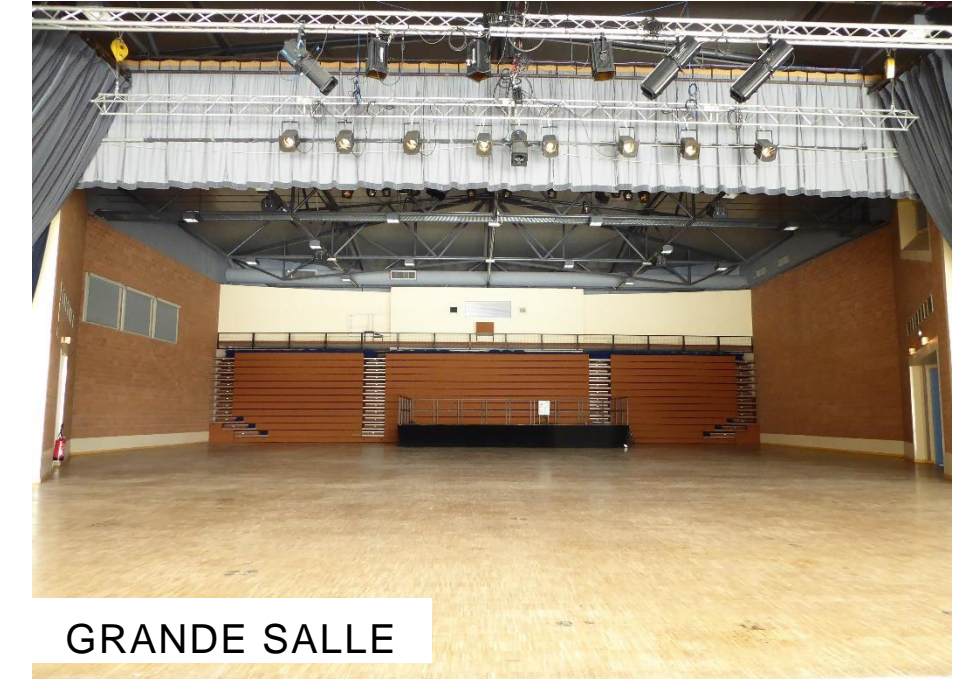

GRANDE SALLE

CAPACITÉ

- 680 personnes debout
- 461 Formule gradins
- Fauteuil sur gradinage électronique

Lieu idéal pour congrès, séminaire, réunions d'entreprise, concerts, spectacles, ...