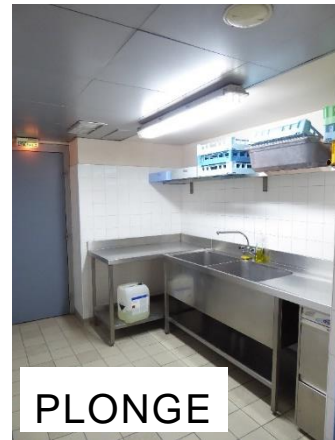

HALL VUE D'ENSEMBLE

SUPERFICIE HALL
200m²

CAPACITÉ
150 personnes

VUE BAR

ÉQUIPEMENT BAR

- Frigo / Évier & Mobilier
- 3 tables rondes
- 24 chaises
 - 2 tabourets hauts
 - 22 chaises assorties

ACCÈS DIRECT AU FOYER

ESPACE CUISSON

ESPACE FROID

PLONGE

PARKING

CUISINE TOUTE ÉQUIPÉE 50m²

- Espace cuisson :
Chauffe-plat, four (5 grilles), piano (2 feux, 1 plaque cuisson, 3 grilles) & table inox centrale
- Chambre froide (7 grilles)
- Espace plonge avec lave-vaisselle (2 paniers)