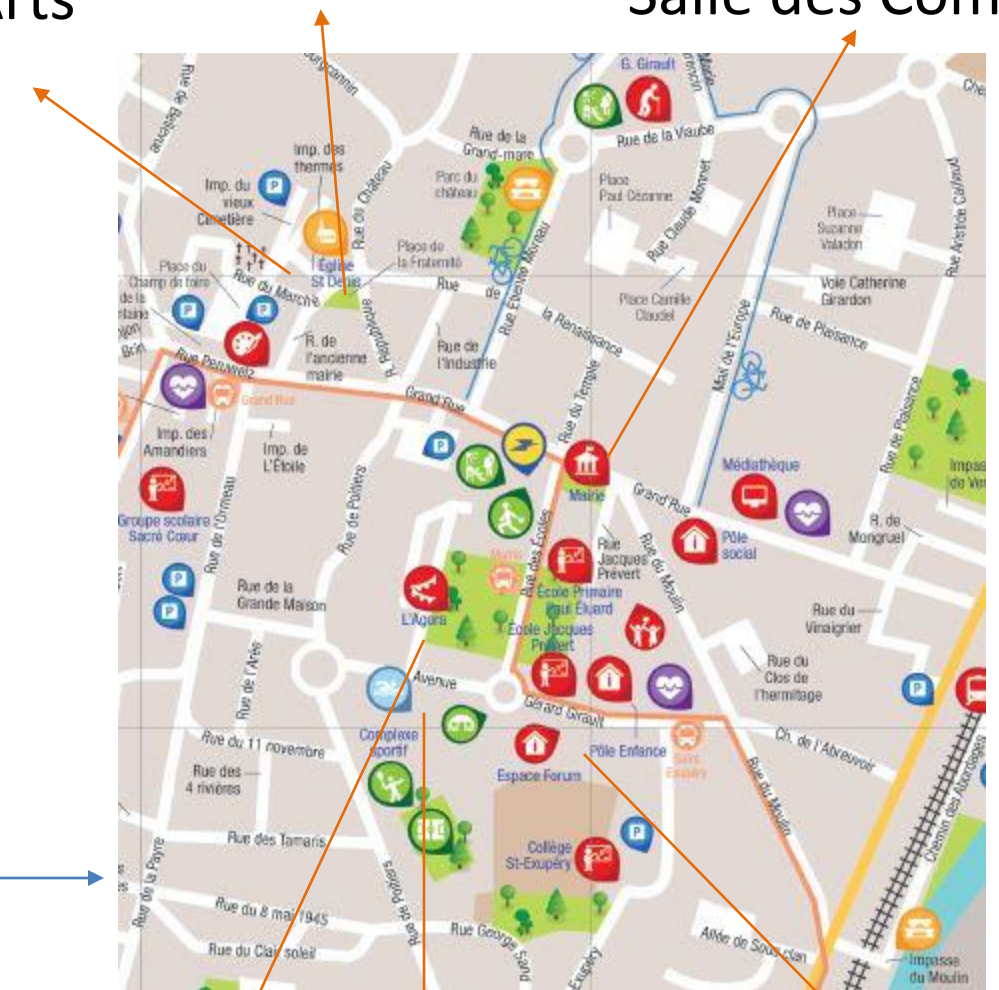

SALLES DE JAUNAY-MARIGNY

- ▶ Salles de Location
- ▶ Salles de Réunion
- ▶ Descriptif & Modalités

LOCALISATION

SALLES DE JAUNAY-MARIGNY

- Maison des Arts
- Salle La Cure
- Salle du Conseil
- Salle des Commissions

Place Élie Fournier :

- Salle des Associations
- Salle du Conseil
- Salle des Fêtes
- Salle Polyvalente

- Salle Agora
(Inclus Salle Foyer)

- Salle Maxime MIT

- Salle de réunion du
Gymnase du Centre-Bourg

L'AGORA

✓ Voiture

Sortie N°28 - Autoroute A10

✓ Train

Gare TGV Futuroscope à 5 mns

Gare TGV Poitiers à 15mns

✓ Avion

Aéroport Poitiers-Biard à 15 mns

✓ Coordonnées GPS

Latitude : 46°40'53.62"N

Longitude: 0°22'29.34"E

HORAIRES

8H-5H

Le lendemain matin

L'AGORA - GRANDE SALLE

AVENUE GÉRARD GIRAULT - JAUNAY-CLAN 86130 JAUNAY-MARIGNY

EXTÉRIEUR