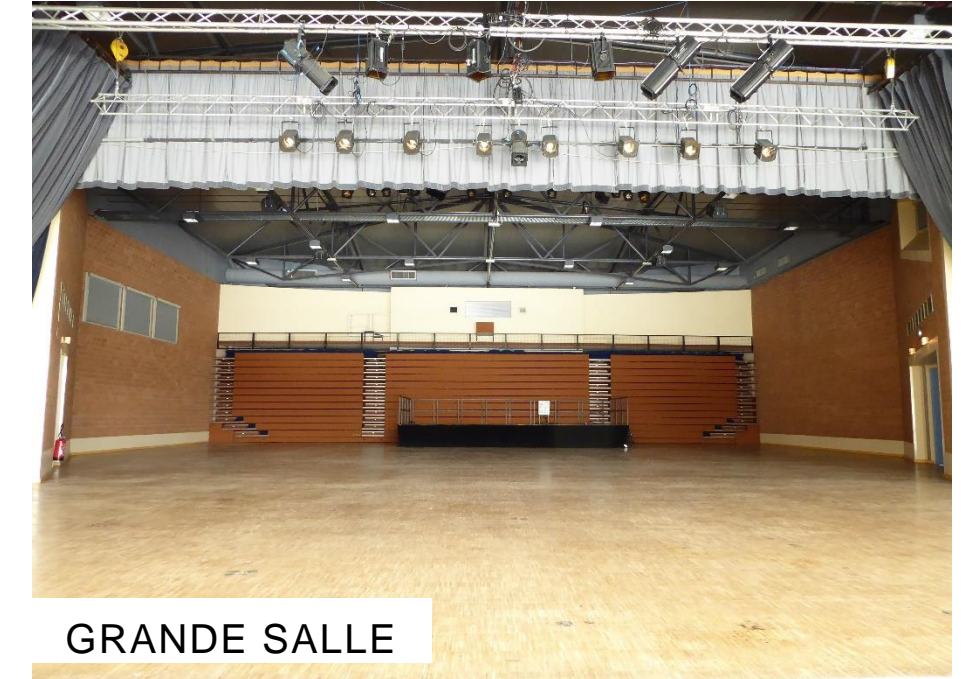

- Une grande salle de 680m²
 - Une salle « Le Foyer » de 165m²
 - Un hall d'accueil de 200m²
 - Une salle de réunion de 45m²
- ➡ Les 2 salles réunies offrent 850m² d'espace

ACCÈS

À 5mns du Futuroscope et des grands axes, la salle Agora est idéalement située pour être accessible rapidement.

RÉGIE SONS ET LUMIÈRES TOUTE ÉQUIPÉE

- Chauffage air pulsé
- Salle sonorisée
- Vidéoprojecteur
- Écran 8*5 (Occultation pour projection en journée)
- WI-FI
- Scène modulable de 84m²

GRANDE SALLE

CAPACITÉ