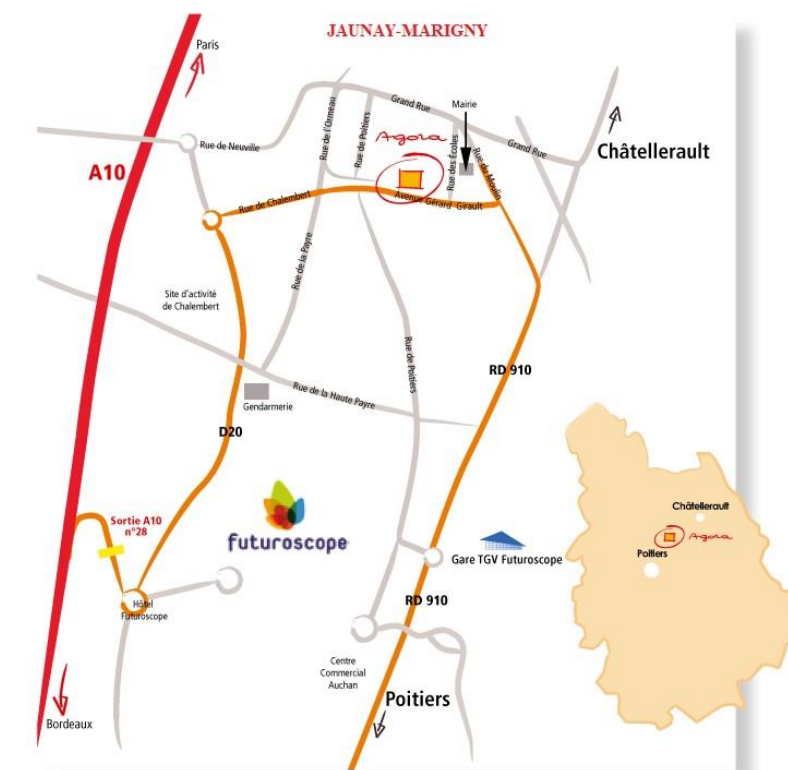

✓ Voiture

Sortie N°28 - Autoroute A10

✓ Train

Gare TGV Futuroscope à 5 mns

Gare TGV Poitiers à 15mns

✓ Avion

Aéroport Poitiers-Biard à 15 mns

✓ Coordonnées GPS

Latitude : 46°40'53.62"N

Longitude: 0°22'29.34"E

HORAIRES

8H-5H

Le lendemain matin

L'AGORA - GRANDE SALLE

AVENUE GÉRARD GIRAULT - JAUNAY-CLAN 86130 JAUNAY-MARIGNY

EXTÉRIEUR