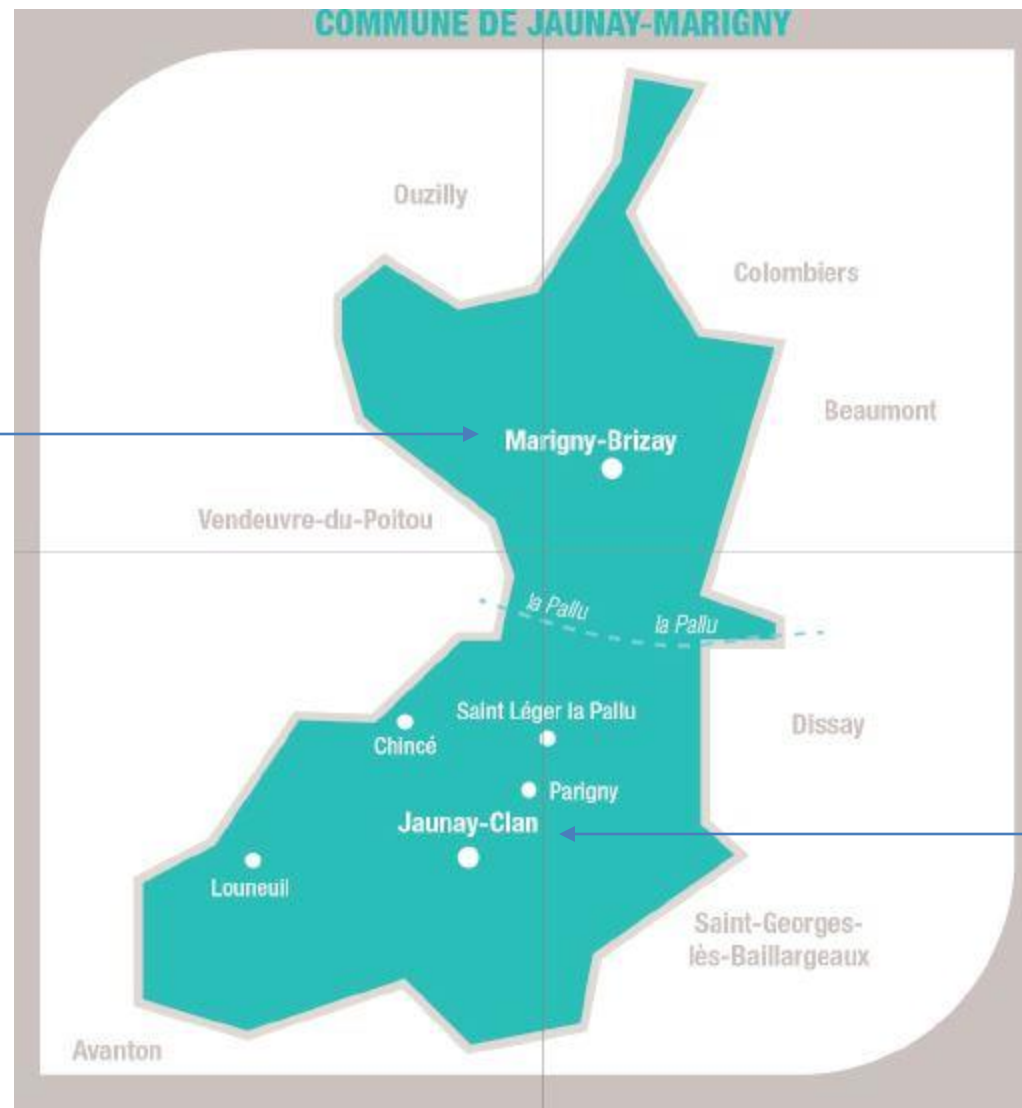

SALLES DE JAUNAY-MARIGNY

- ▶ Salles de Location
- ▶ Salles de Réunion
- ▶ Descriptif & Modalités

LOCALISATION

SALLES DE JAUNAY-MARIGNY

- Maison des Arts
- Salle La Cure
- Salle du Conseil
- Salle des Commissions

Place Élie Fournier :

- Salle des Associations
- Salle du Conseil
- Salle des Fêtes
- Salle Polyvalente

- Salle Agora
(Inclus Salle Foyer)

- Salle Maxime MIT

- Salle de réunion du
Gymnase du Centre-Bourg

L'AGORA