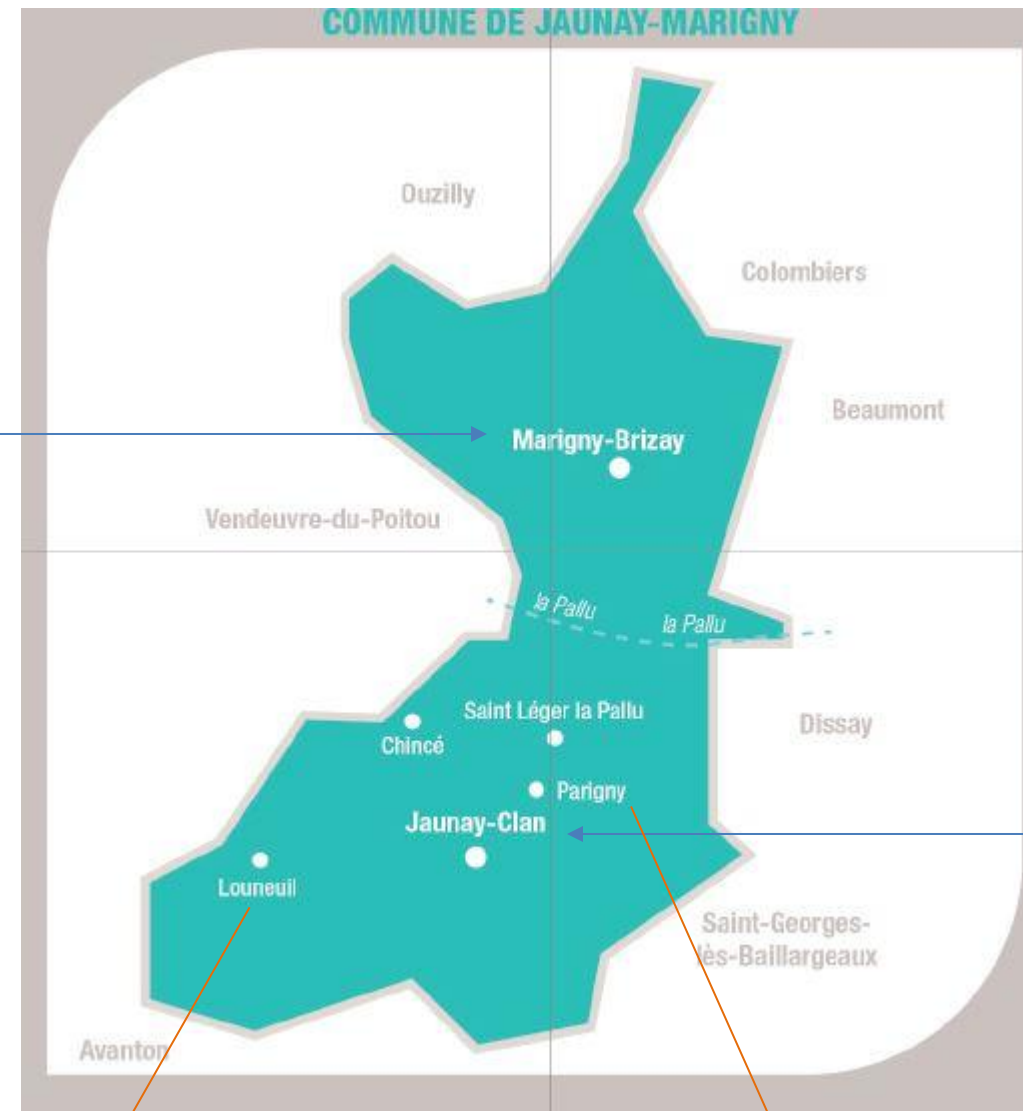

SALLES DE JAUNAY-MARIGNY

- ▶ Salles de Location
- ▶ Salles de Réunion
- ▶ Descriptif & Modalités

CARTOGRAPHIE

SALLES DE JAUNAY-MARIGNY

Place Élie Fournier :

- Salle des Fêtes
- Salle Polyvalente « La v'lot »

- Salle de la Tonnelle

- Salle associative de Parigny (provisoirement fermée)

- Maison des Arts

- Complexe Agora

- Salle Maxime MIT

L'AGORA

AVENUE GÉRARD GIRAULT - JAUNAY-CLAN 86130 JAUNAY-MARIGNY

VUE D'ENSEMBLE

ACCÈS

À 5mns du Futuroscope et des grands axes, la salle Agora est idéalement située pour être accessible rapidement.

✓ Voiture

Sortie N°28 - Autoroute A10

✓ Train

Gare TGV Futuroscope à 5 mns

Gare TGV Poitiers à 15mns