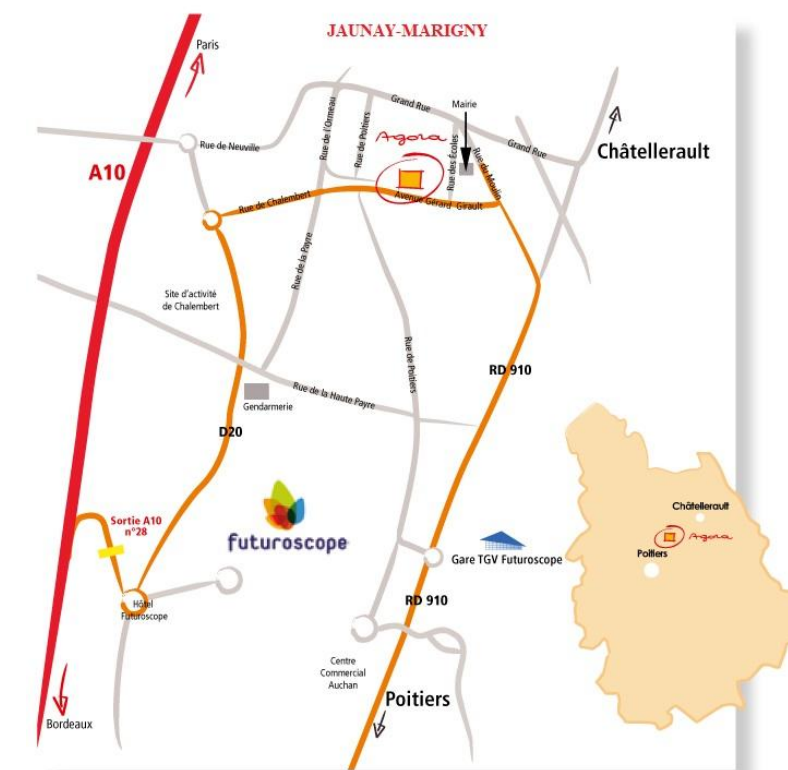

ACCÈS

À 5mns du Futuroscope et des grands axes, la salle Agora est idéalement située pour être accessible rapidement.

✓ Voiture

Sortie N°28 - Autoroute A10

✓ Train

Gare TGV Futuroscope à 5 mns

Gare TGV Poitiers à 15mns

✓ Avion

Aéroport Poitiers-Biard à 15 mns

✓ Bus

Ligne 21 (Compagnie Vitalis)

Arrêt « Paul Eluard »

✓ Coordonnées GPS

Latitude : 46°40'53.62"N

Longitude: 0°22'29.34"E

HORAIRES

8H-5H

Le lendemain matin

L'AGORA - GRANDE SALLE

AVENUE GÉRARD GIRAULT - JAUNAY-CLAN 86130 JAUNAY-MARIGNY

EXTÉRIEUR

SUPERFICIE GRANDE SALLE
680m²

ÉQUIPEMENT INTÉRIEUR