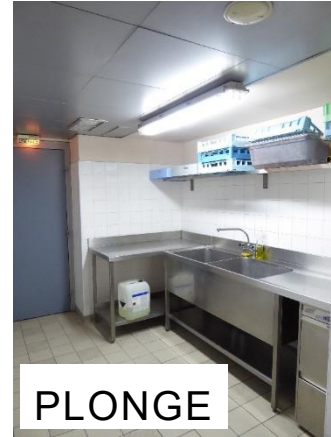

HALL VUE D'ENSEMBLE

SUPERFICIE HALL
200m²

CAPACITÉ
150 personnes

VUE BAR

ÉQUIPEMENT BAR

- Frigo / Évier & Mobilier
- 3 tables rondes
- 24 chaises
 - 2 tabourets hauts
 - 22 chaises assorties

ACCÈS DIRECT AU FOYER

ESPACE CUISSON

ESPACE FROID

PLONGE

PARKING

CUISINE TOUTE ÉQUIPÉE 50m²

- Espace cuisson :
Chauffe-plat, four (5 grilles), piano (2 feux, 1 plaque cuisson, 3 grilles) & table inox centrale
- Chambre froide (7 grilles)
- Espace plonge avec lave-vaisselle (2 paniers)

CUISINE TOUTE ÉQUIPÉE

- Chambre froide (6 grilles)
- Cuisson : Cuisinière (3 feux) & Four
- Évier & Lave-vaisselle

TRAVAUX & RÉFECTION

- Extérieur : travaux d'isolation et d'huissierie (2019)
- Intérieur : peinture, isolation phonique, plafond avec chauffage et LED intégrés, thermostat auto-régulé, tables et chaises (2020)
- Réfection des sanitaires (2021)