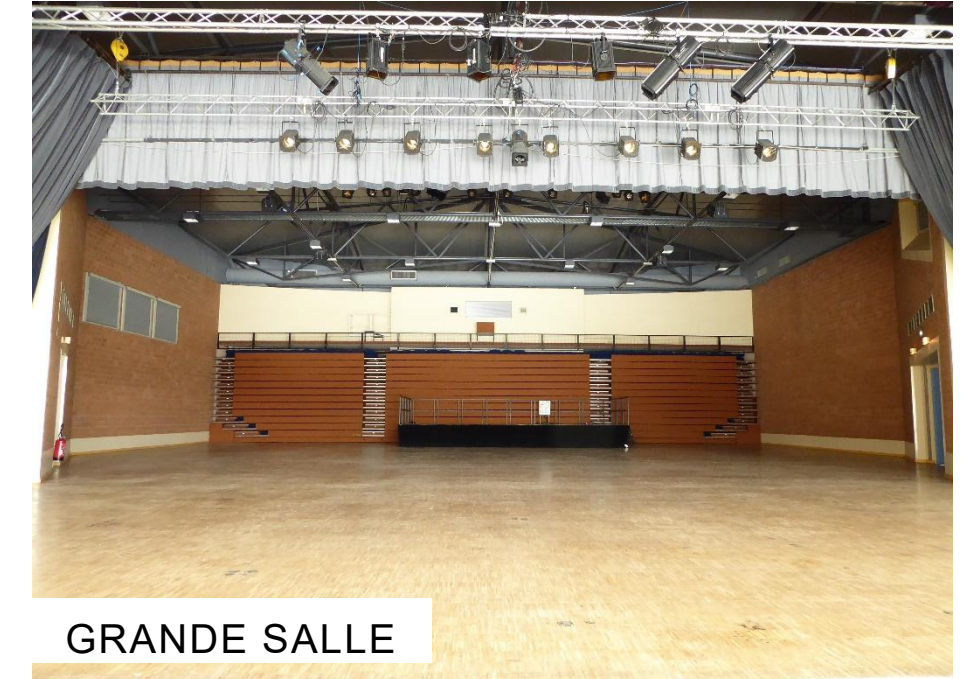

GRANDE SALLE

CAPACITÉ

- 680 personnes debout
- 461 Formule gradins
- Fauteuil sur gradinage électronique

Lieu idéal pour congrès, séminaire, réunions d'entreprise, concerts, spectacles, ...